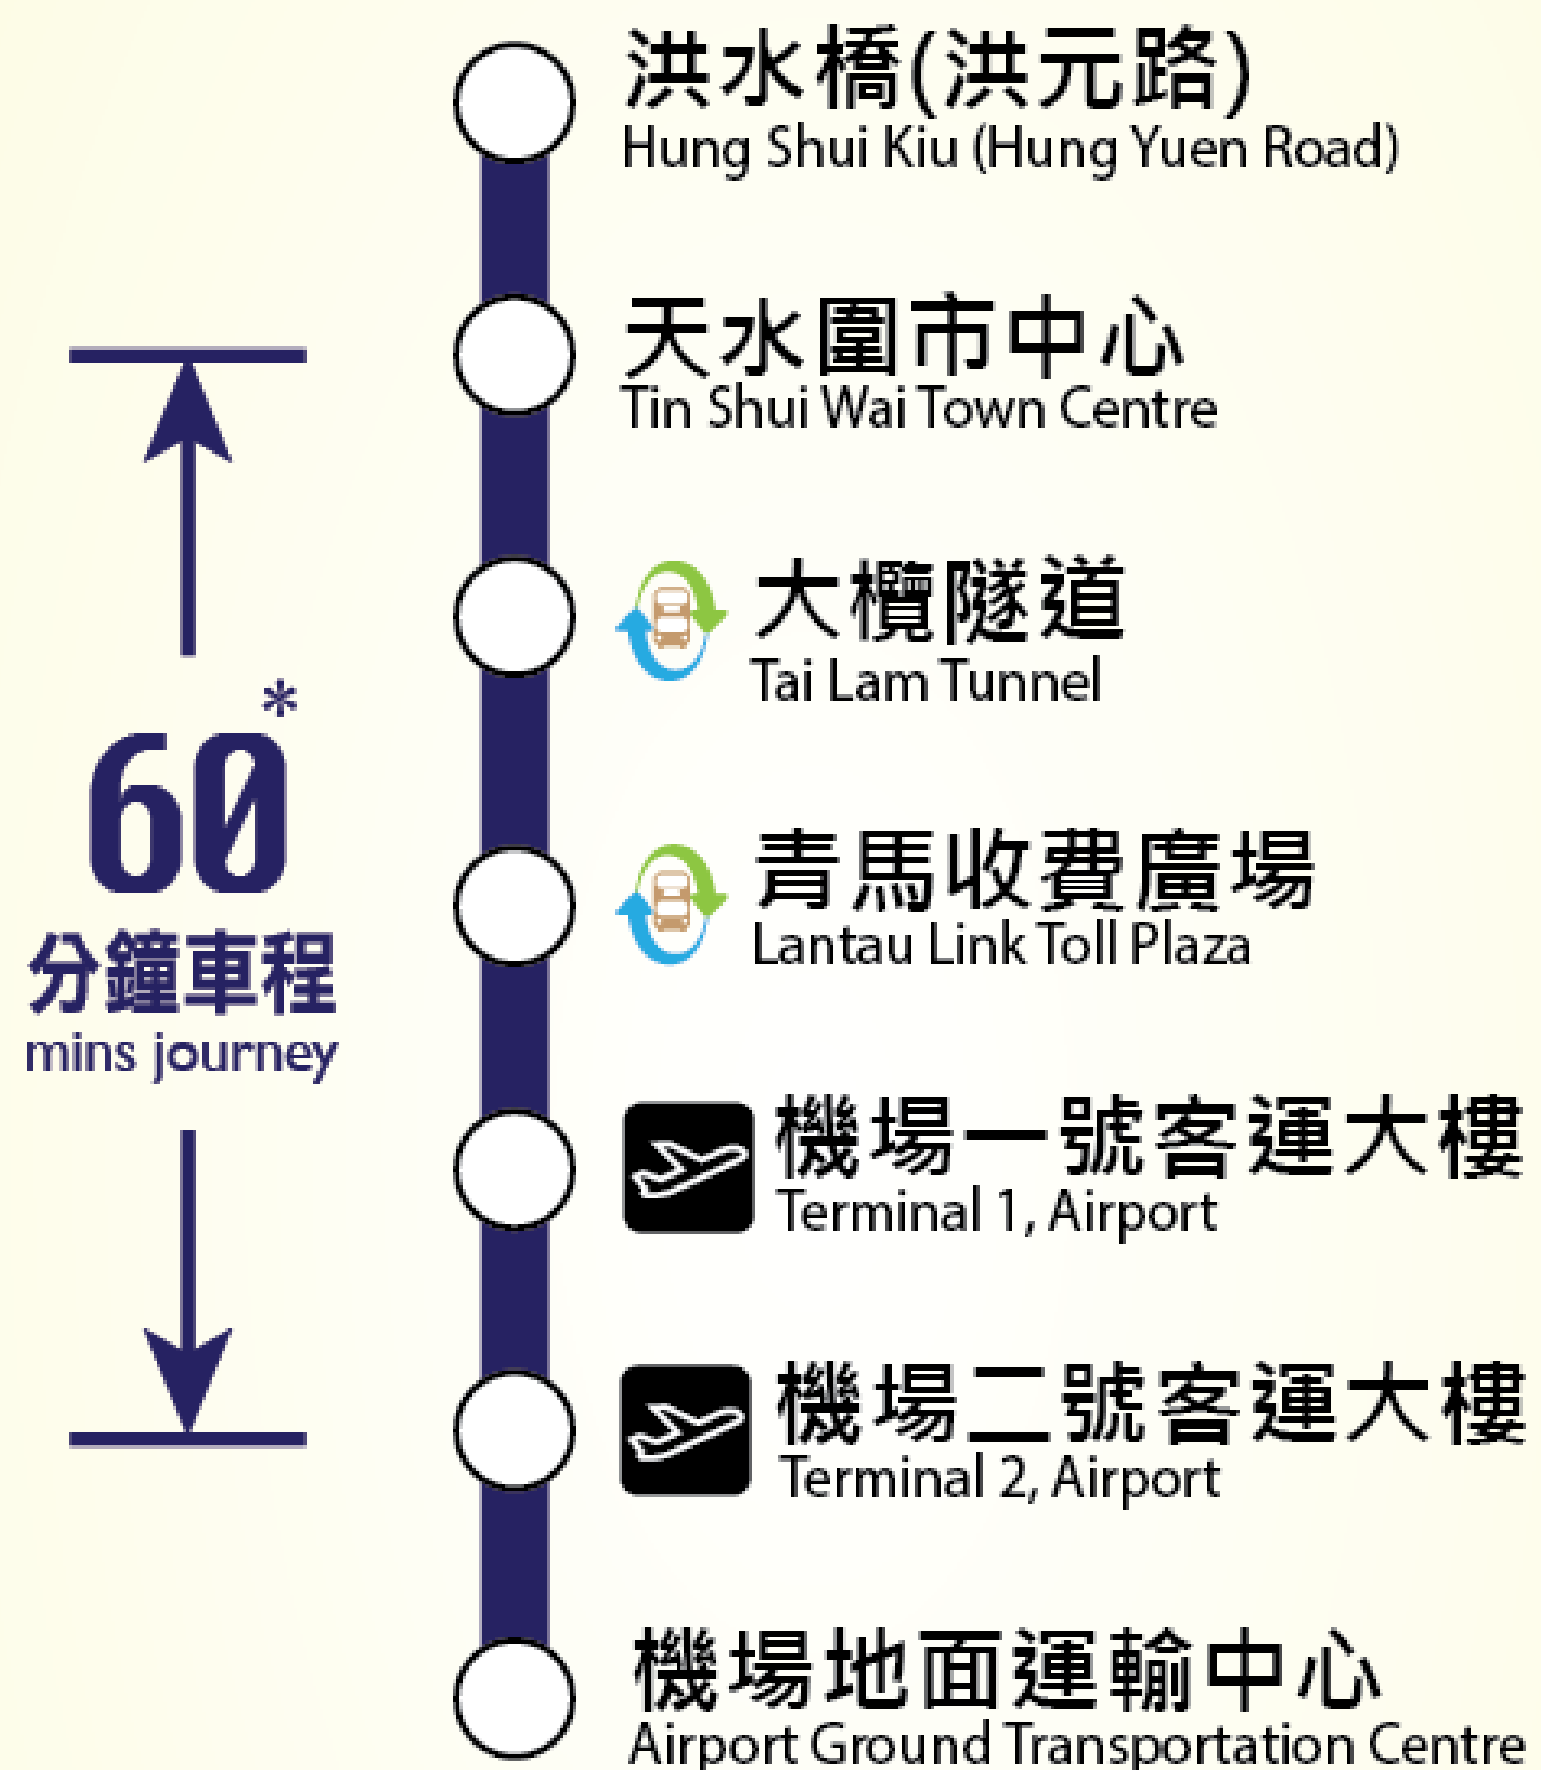

# 龍運機場巴士 LONG WIN AIRPORT BUS

# A37

**洪水橋 - 機場**  
Hung Shui Kiu Airport  
經天水圍 via Tin Shui Wai

## 服務時間及班次 Timetable and frequency

\* 實際行車時間視乎路面情況而定  
Actual journey time depends on traffic conditions.

巴士轉車站  
Bus Interchange

車費 Fare \$27.7	○ 洪水橋(洪元路) Hung Shui Kiu (Hung Yuen Road)	8	車費 Fare \$7.70	
	1 ○ 洪水橋鐵路站 Hung Shui Kiu Railway Station			
	○ 洪元路洪福邨 Hung Fuk Estate, Hung Yuen Road	7		
	2 ○ 洪天路洪福邨 Hung Fuk Estate, Hung Tin Road			
	3 ○ 石埗村 Shek Po Tsuen			
	4 ○ 天悅邨·天頌苑頌棋閣 Tin Yuet Estate · Chung Ki House, Tin Chung Court	6		
	5 ○ 天水圍市中心 Tin Shui Wai Town Centre	5		
	6 ○ 天城路麗湖居 Lynwood Court, Tin Shing Road			
	7 ○ 景湖居·嘉湖銀座 Kenswood Court · Kingswood Ginza	4		
	8 ○ 天慈邨·天耀邨耀豐樓 Tin Tsz Estate · Yiu Fung House, Tin Yiu Estate	3		
	9 ○ 大欖隧道 Tai Lam Tunnel	2		\$11.0
	10 ○ 青馬收費廣場 Lantau Link Toll Plaza	1		\$27.7
	11 ○ 機場一號客運大樓 (落客站) Terminal 1, Airport (Alighting Stop)			
12 ○ 機場二號客運大樓 (落客站) Terminal 2, Airport (Alighting Stop)				
13 ○ 機場地面運輸中心 Airport Ground Transportation Centre				

## 巴士轉乘優惠於青馬收費廣場 BBI Discount at Lantau Link Toll Plaza

	第一程 First Leg	第二程 Second Leg	第二程優惠車費 Second Leg Discounted Fare
由洪水橋往東涌 / 機場 From Hung Shui Kiu to Tung Chung / Airport	A37	E31, E32, E33, E33P, E34A/B/P/X, E41, E42	免費 Free
由東涌 / 機場往洪水橋 From Tung Chung / Airport to Hung Shui Kiu	E31, E32	A37	\$16.9
	E33, E34A/B/P, E41, E42		\$13.8
	E33P		\$13.4
由洪水橋 / 機場往迪士尼 From Hung Shui Kiu / Airport to Disneyland	A37	R8	\$4.0
由迪士尼往洪水橋 From Disneyland to Hung Shui Kiu	R8	A37	\$24.7
由迪士尼往機場 From Disneyland to Airport	R8	A37	\$15.9