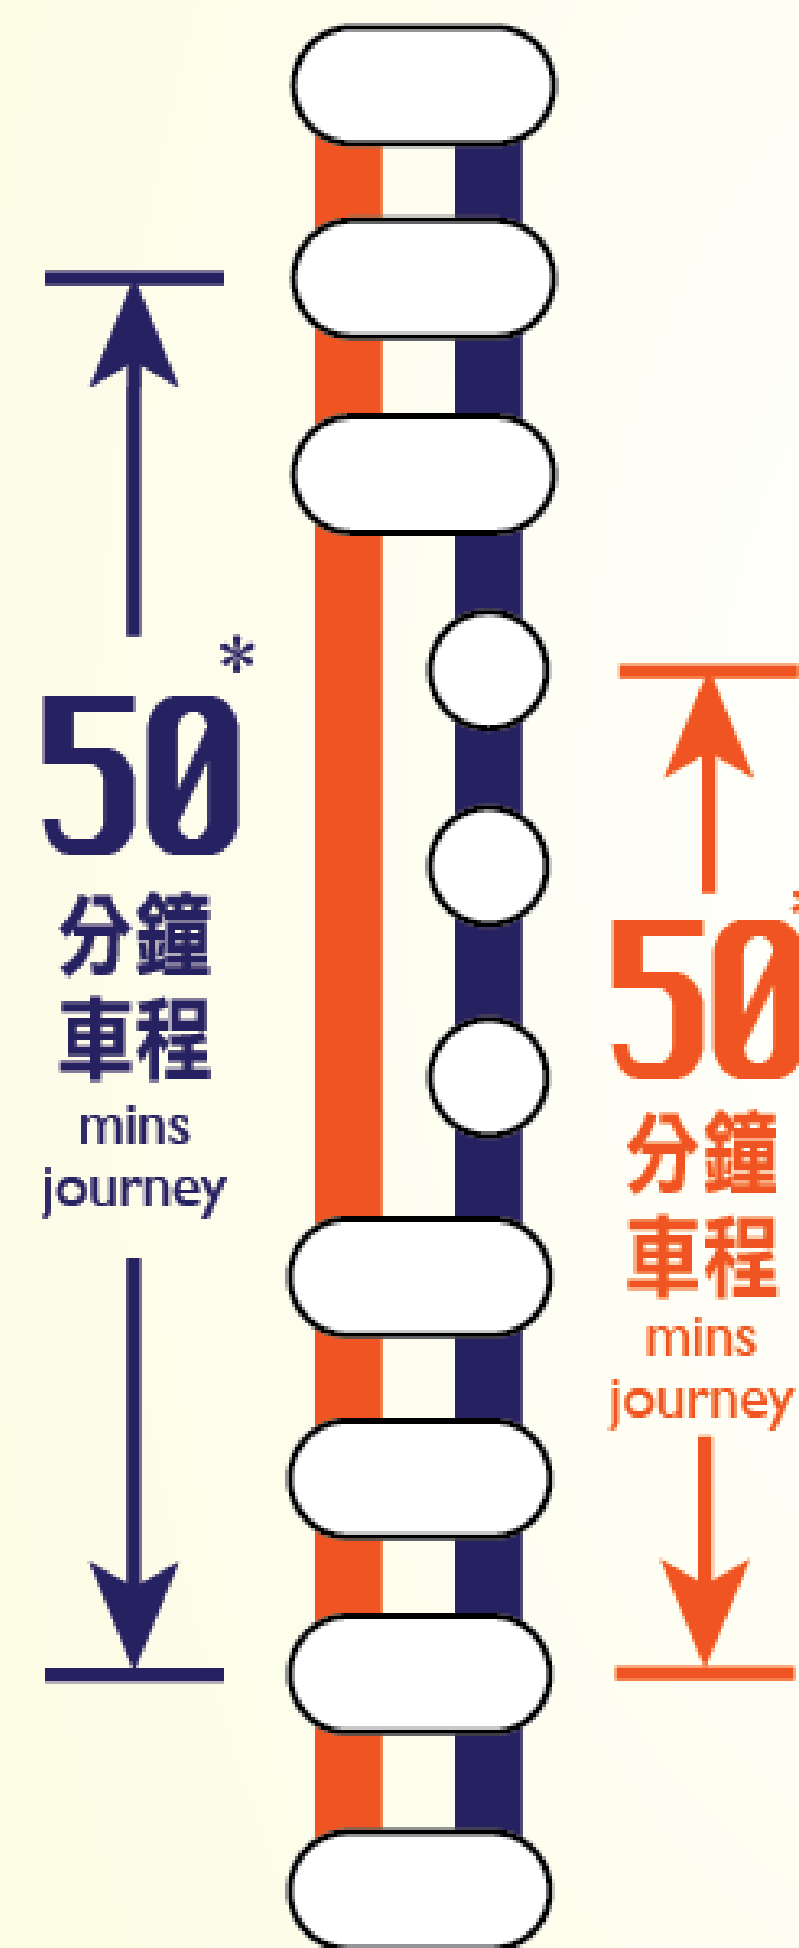

Effective from 26/8/2016 起生效

A33
特快班次
Express

屯門站 - 機場
Tuen Mun Station - Airport

經香港黃金海岸 via HK Gold Coast

屯門站 - 機場
Tuen Mun Station - Airport

不經青山公路 omits Castle Peak Road

A33 特快班次 Express

屯門鐵路站
Tuen Mun Railway Station

屯門市中心
Tuen Mun Central

豐景園
Goodview Garden

香港黃金海岸
Hong Kong Gold Coast

大欖涌
Tai Lam Chung

屯門公路轉車站
Tuen Mun Road Interchange

青馬收費廣場
Lantau Link Toll Plaza

機場一號客運大樓
Airport Terminal 1

機場二號客運大樓
Airport Terminal 2

服務時間及班次 Timetable and frequency

A33
每日 Daily

屯門開 from Tuen Mun	班次 frequency	機場開 from Airport	班次 frequency
05:30 - 22:30	60 分鐘 mins	07:50 - 22:50	60 分鐘 mins
		24:00	

A33 特快班次 Express Departure
每日 Daily

屯門開 from Tuen Mun	班次 frequency	機場開 from Airport	班次 frequency
05:20 - 22:50 [★]	30 分鐘 mins	07:35 - 23:35 [▲]	30 分鐘 mins