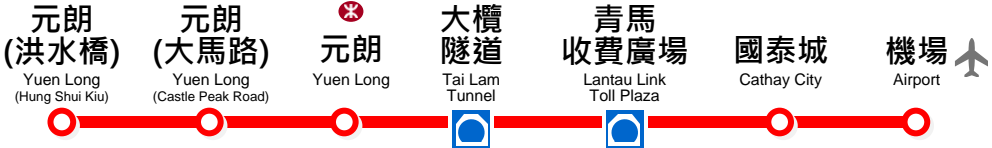

新服務
New Service

A36
特快 Express

元朗(洪水橋)
Yuen Long (Hung Shui Kiu)

機場
Airport

2015年9月30日起生效 Effective from 30 Sept 2015

更方便!
More Convenient!

新增繁忙時間機場特快
New peak only airport express

元朗直達機場只需 40 分鐘
Direct from Yuen Long to Airport in about mins only

更快捷!
Faster!

**不經東涌、
貨運及航膳區**

Not via Tung Chung, Cargo and Catering Area

詳情見背頁
Back page
for details